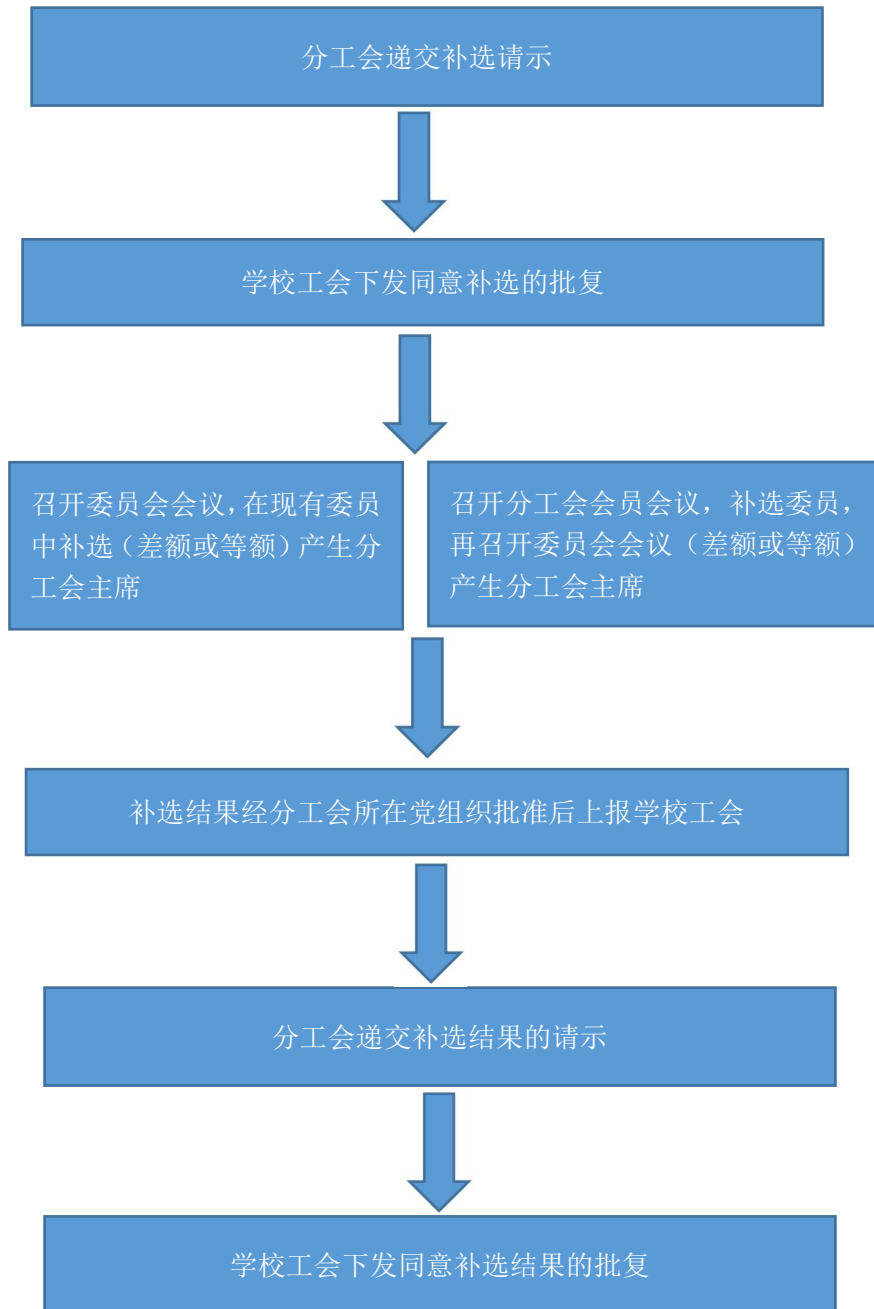

广东技术师范大学分工会委员会 委员补选工作流程

广东技术师范大学分工会委员会 主席补选工作流程

- 注：1、分工会主席补选人选必须是所在分工会委员会委员；
2、分工会主席补选与委员补选结果可以一起上报校工会。