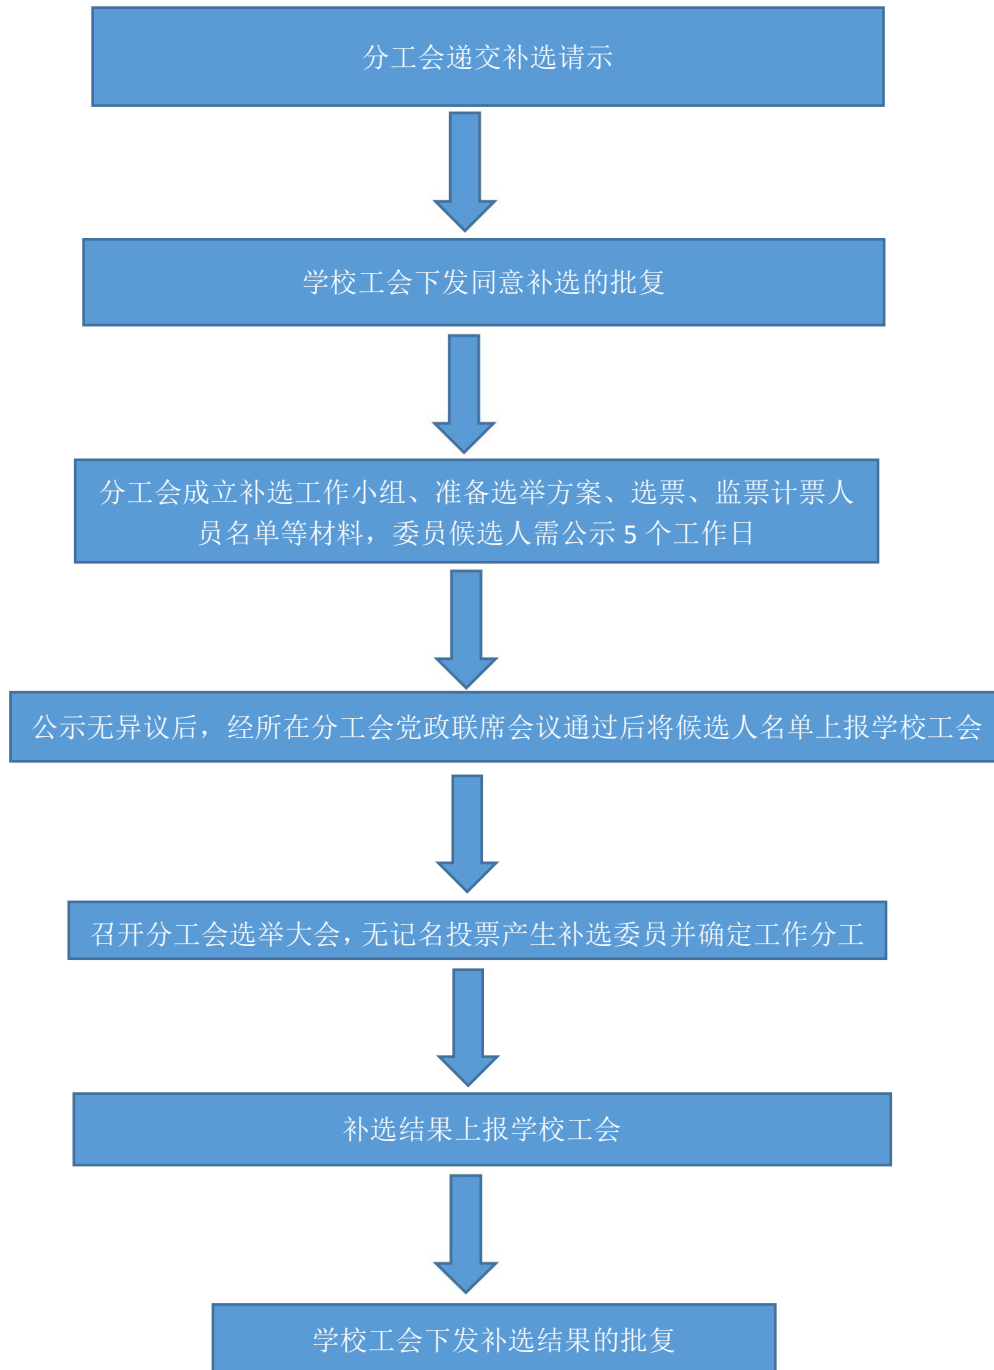

广东技术师范大学分工会委员会 委员补选工作流程

广东技术师范大学分工会委员会 主席补选工作流程

- 注：1、分工会主席补选人选必须是所在分工会委员会委员；
2、分工会主席补选与委员补选结果可以一起上报校工会。