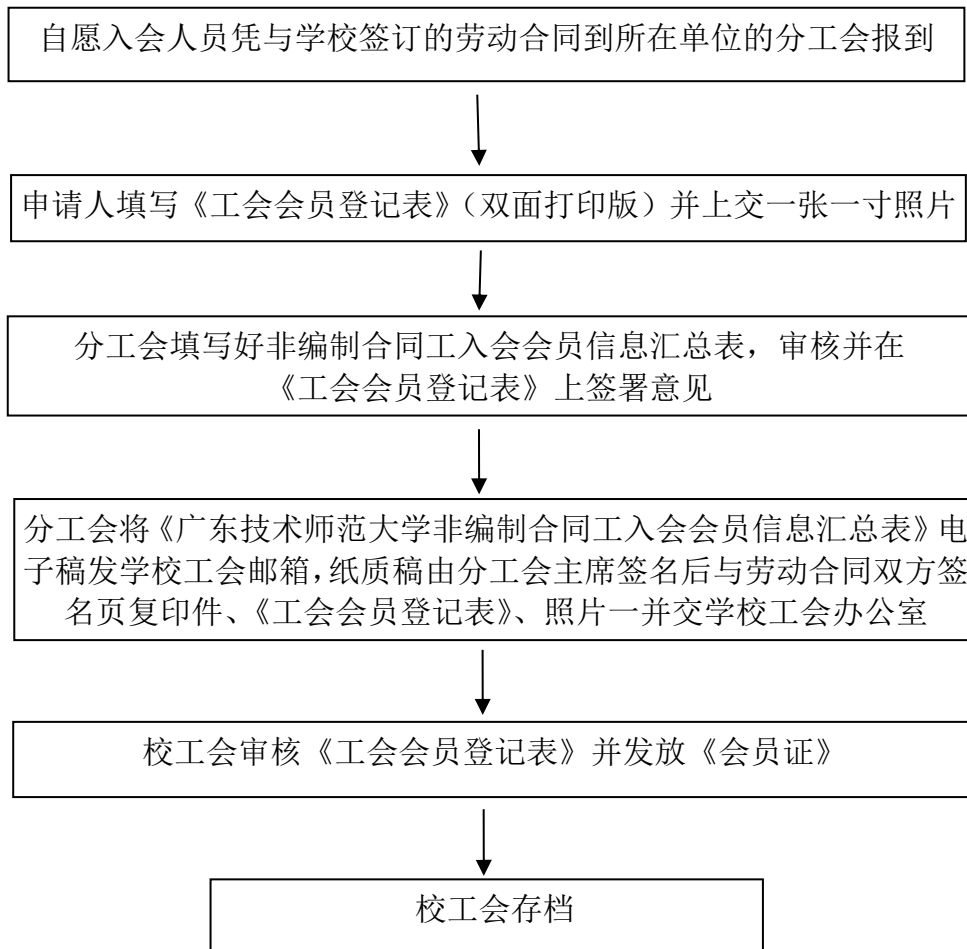

# 非编制合同工入会工作流程图

**备注：**《广东技术师范大学非编制合同工入会会员信息汇总表》、《工会会员登记表》从学校工会网站的“下载专区”栏目中下载。